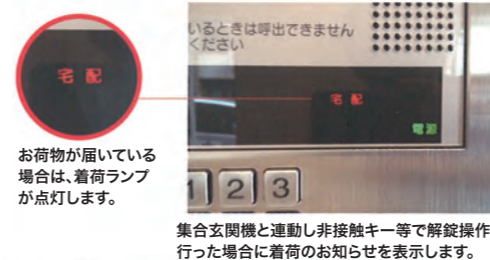

■オートロック操作盤着荷表示

写真:アイホン製インターホン

SRC構造10階建店舗併用タイプ37世帯
H7年12月新築
H27年大規模リニューアルで設置

～サティバ瑞江～

～ブランシェ瑞江～

RC免震構造5階建44世帯 H24年10月新築
2連型の宅配ボックス設置済
分譲マンションに負けない超高級賃貸住宅

■門扉設置型宅配ボックス

■玄関一体型宅配ボックス